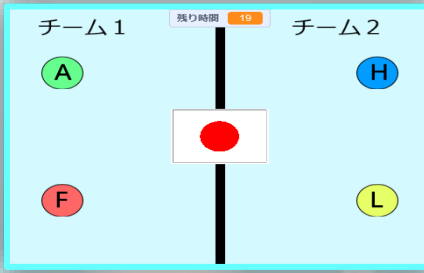

豚しゃぶ

ハンバーグ

・各種刻み食・ペースト食・アレルギー食に対応し、どのような形態でも普通食と同一料金です。
・詳しい料金についてはご相談下さい。

3種のPCゲーム説明

各ゲーム30秒～90秒ほどで遊べます。

チュウチュウバトル

前に自動で進むネズミの方向をボタンで操作。画面に表示される食べ物を時間内で、たくさん取った人が勝ちの対戦ゲーム。

プレイ人数：1～4人

つなひきゲーム

制限時間ボタンを連打して、国旗が自分のチームに近い方の勝ち。2対2で対戦することもできます。

プレイ人数：2～4人

チョウチョウ

ボタンを押すと左右に移動するチョウチョウを操作して落ちてくる果物をあつめてハイスコアを狙います。

プレイ人数：1名

会議室・体育館料金表

利用人数は食事会場として利用した際の目安です。(教室形式 2名掛け)